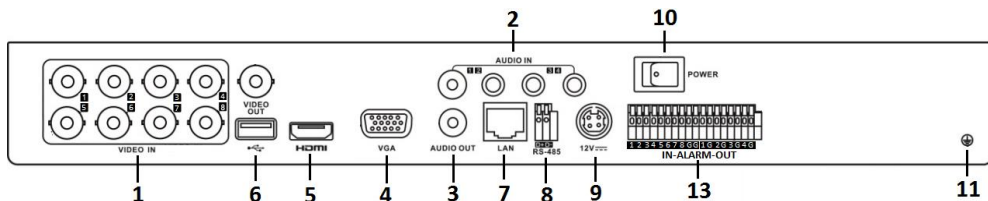

Интерфейсы задней панели

Цифра	Наименование	Цифра	Наименование
1	Видеовход	8	RS-485
2	Аудиовход	9	Питание DC12В
3	Аудиовыход	10	Вкл./ Выкл.
4	VGA	11	Заземление
5	HDMI	12	Видеовыход
6	USB	13	Тревожные вход/ выход
7	LAN		

*Изображения и спецификации могут быть изменены без дополнительного уведомления.

*За подробной информацией обращайтесь к вашему персональному менеджеру