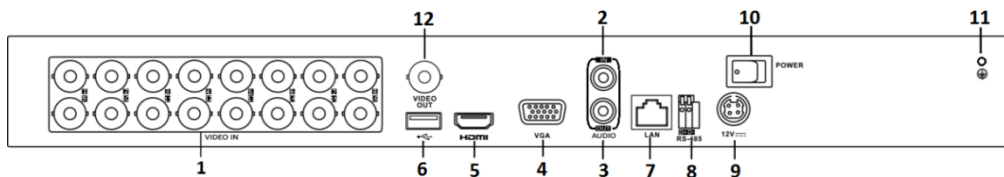

Интерфейсы задней панели

*Задняя панель DS-7204/7208HQHI-K1 имеет 4/8 видеовходов

Цифра	Наименование	Цифра	Наименование
1	Видеовход	7	LAN
2	Аудиовход	8	RS-485
3	Аудиовыход	9	Питание DC12В
4	VGA	10	Вкл./ Выкл.
5	HDMI	11	Заземление
6	USB	12	Видеовыход

*Изображения и спецификации могут быть изменены без дополнительного уведомления.

*За подробной информацией обращайтесь к вашему персональному менеджеру