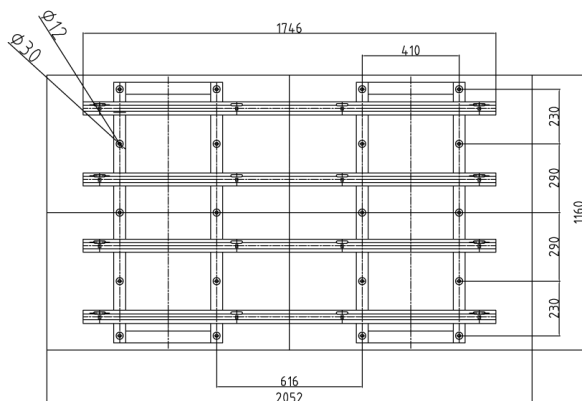

ПАСПОРТ ИЗДЕЛИЯ

Настенный кронштейн для крепления шести мониторов

46" 2*2 bracket-Z-LB

46" 2*2 bracket-Z-LB

Спецификации

Модель	46" 2*2 bracket -Z-LB
Цвет	Черный Ник
Материал	Металл

Размеры

LB-46挂钩