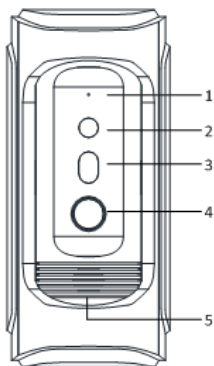

Схематичное описание