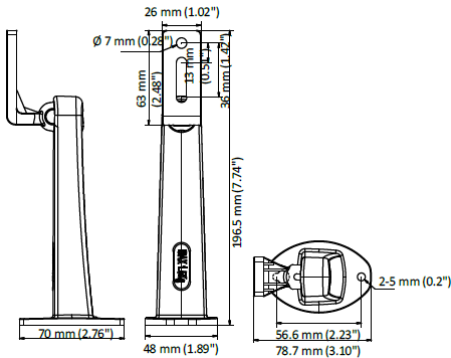

Размеры

Внимание

- Кронштейн должен быть установлен на плоскую поверхность
- Стена, на которую устанавливается кронштейн, должна выдерживать вес предполагаемой камеры и аксессуаров в трехкратном размере
- Максимальная грузоподъемность кронштейна – 1.5кг

Спецификации

Модель	DS-1296ZJ
Описание	Настенный кронштейн
Цвет	Белый Ник
Материал	Пластик
Размеры	$\varnothing 78.7 \times 48 \times 196.5$ мм
Вес (нетто)	0,09кг

*Изображения и спецификации могут быть изменены без дополнительного уведомления.